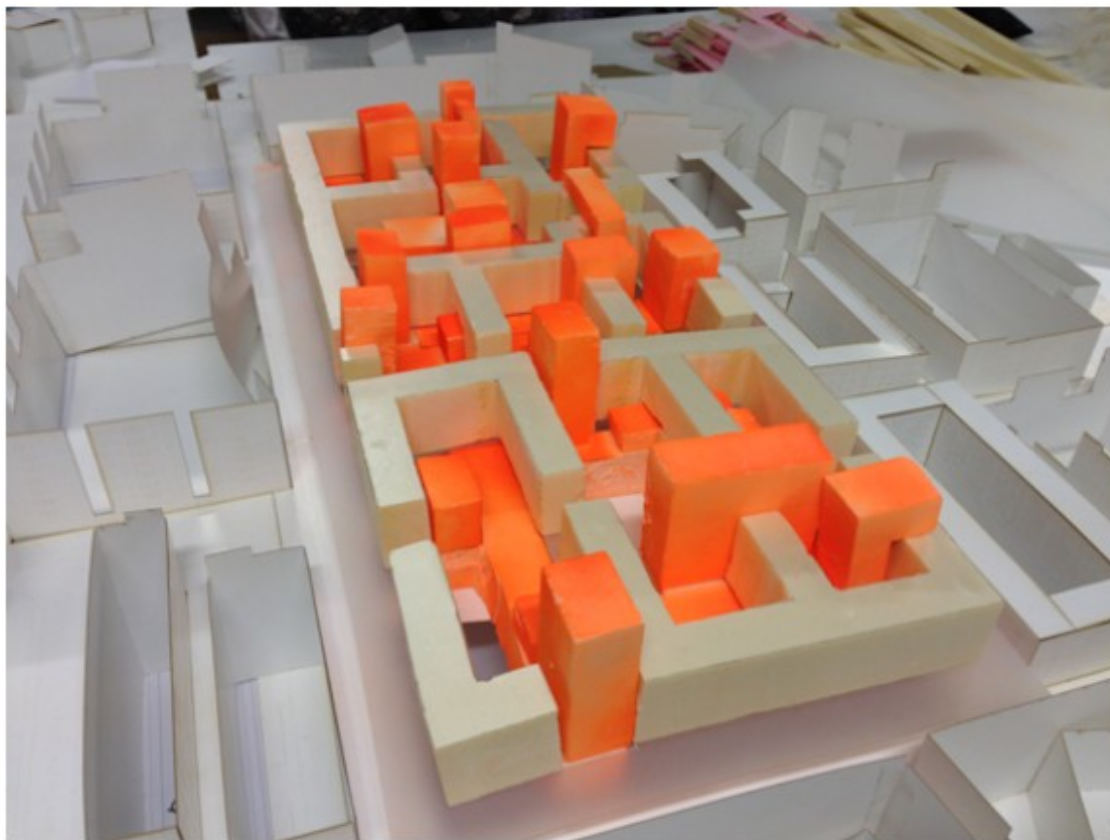

Projecte: Correccions tipològiques residencials a la Ciutat consolidada. Còmplices: Aula fi de carrera del departament de projectes de l'ETSAM, grup d'investigació de pràctiques emergents en arquitectura de la UPM, Advanced Studio de la GSAPP de la Universitat de Colúmbia